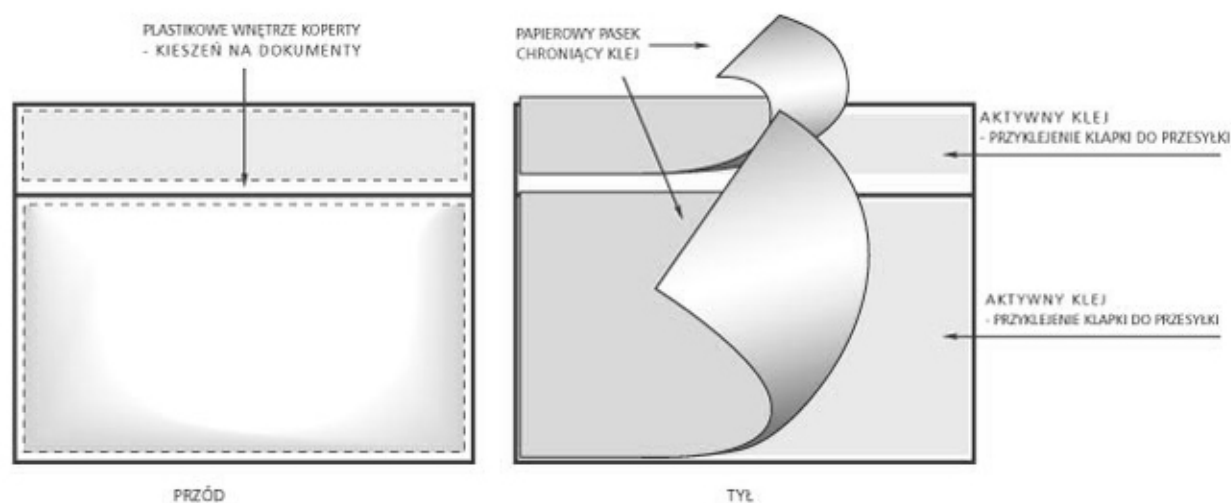

# **Alfatec**

koperty

Koperty kurierskie z folii polietylenowej (przyłgi bezbarwne), używane do bezpiecznego transportu dokumentów (instrukcji obsługi, kart gwarancyjnych, faktur, listów przewozowych itp.), Pozwalają w bezpieczny i czytelny sposób dostarczyć przesyłany towar wraz z całą niezbędną dokumentacją do właściwego adresata.

Oferujemy naszym klientom pełen zakres standardowych formatów kurierskich kopert samoprzylepnych.

Rozmiar wmm	Rodzaj koperty
100x175+25	C6 kurierska, folia przezroczysta
110x230+25	LD kurierska, folia przezroczysta
160x230+25	C5 kurierska, folia przezroczysta
230x325+50	C4 kurierska, folia przezroczysta

Koperta	Rozmiar zewn.	Rozmiar wewn.
A/11	120 x 175	100 x 165
B/12	140 x 235	120 x 225
C/13	170 x 225	150 x 215
D/14	200 x 275	180 x 265
E/15	240 x 275	220 x 265
F/16	240 x 350	220 x 340
G/17	250 x 350	230 x 340
H/18	290 x 370	270 x 360
I/19	320 x 455	300 x 445
K/20	370 x 480	350 x 470
CD	200 x 175	180 x 165